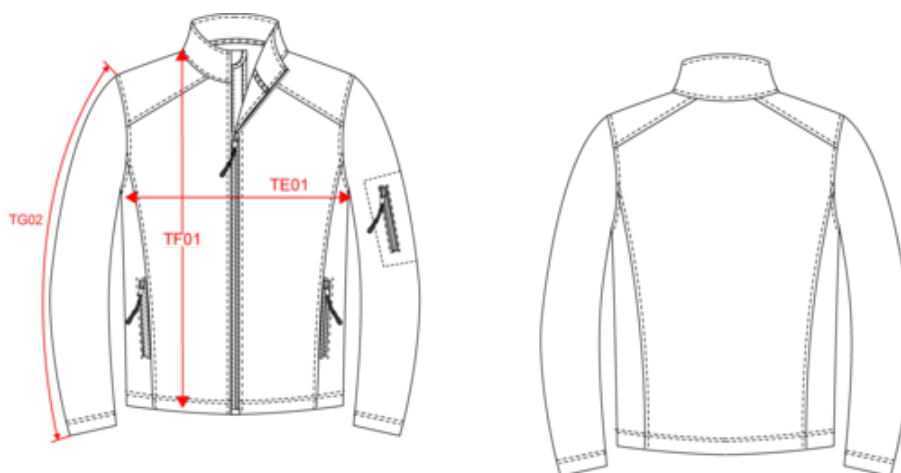

KARIBAN

K401

Softshell jas

- Softshell 3 lagen voor een ideale bescherming.
- Technisch, winddicht, ademend en waterdicht membraan.
- Biedt een optimaal comfort dankzij het elastische materiaal.

Stof in 3 lagen aan elkaar geklit, ademend 3000 g/m²/24H en 8000 mm waterdicht. Buitenkant: 95% polyester / 5% elasthan. Tussenlaag: ademend membraan. Binnenkant: microfleece. Ritsluiting. Zakken met rits aan de voorkant. 1 zak met rits op de linkermouw. Gemiddeld gewicht in maat L : 710g.

Softshell jas

Afmeting

Measurements in cm	S	M	L	XL	XXL	3XL	4XL
TE01 - 1/2 chest width at 1.5cm below armhole	52.00	55.00	58.00	61.00	64.00	67.00	70.00
TF01 - Total height from HSP	72.20	74.20	76.20	78.20	80.20	82.20	84.20
TG02 - Long sleeve length	65.00	66.50	68.00	69.50	71.00	72.50	74.00